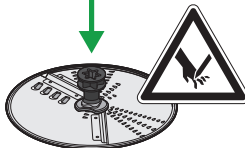

thermomix Cutter

VORWERK

Quick Start • INT • V1.0 • 27074 06/22

5

4

3

2

1