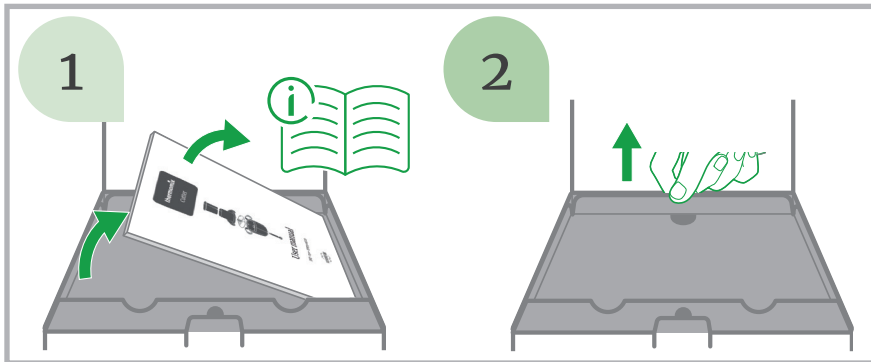

thermomix Cutter

VORWERK

Quick Start • INT • V1.0 • 27074 06/22

5

4

3

2

1