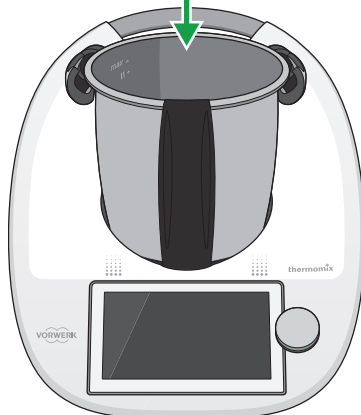

thermomix Cutter

VORWERK

Quick Start • INT • V1.0 • 27074 06/22

5

4

3

2

1

TM6

TM5